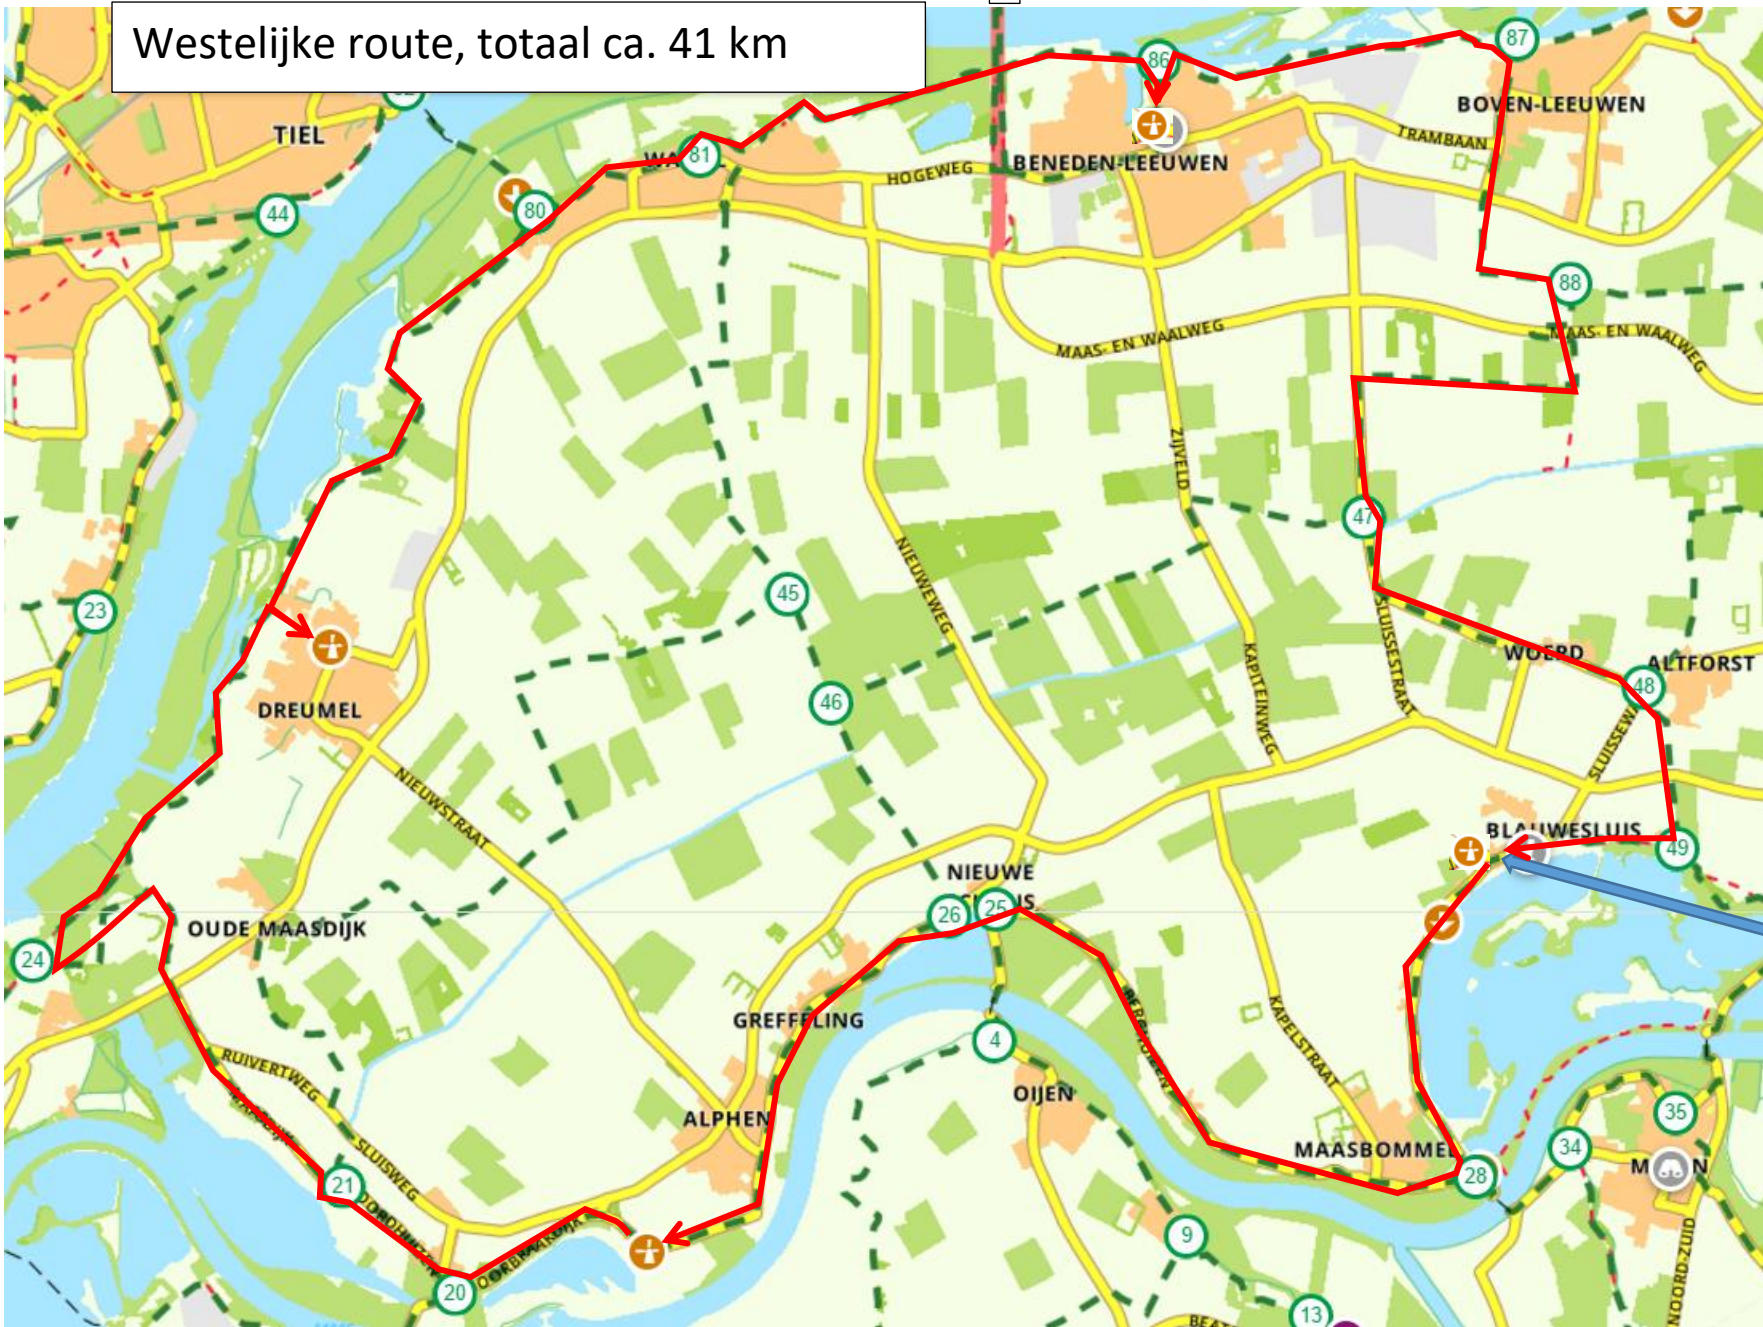

Westelijke route, totaal ca. 41 km

- Start Maasbommel
- 28
- 25
- 26
- Molen Alphen
- 20
- 21
- 24
- Dreumel in
- 80
- 81
- 86
- Richting 85 tot molen
- Terug naar 86
- 87
- 88
- 47
- 48
- 49
- Eindpunt molen
- Maasbommel
- 28
- Start